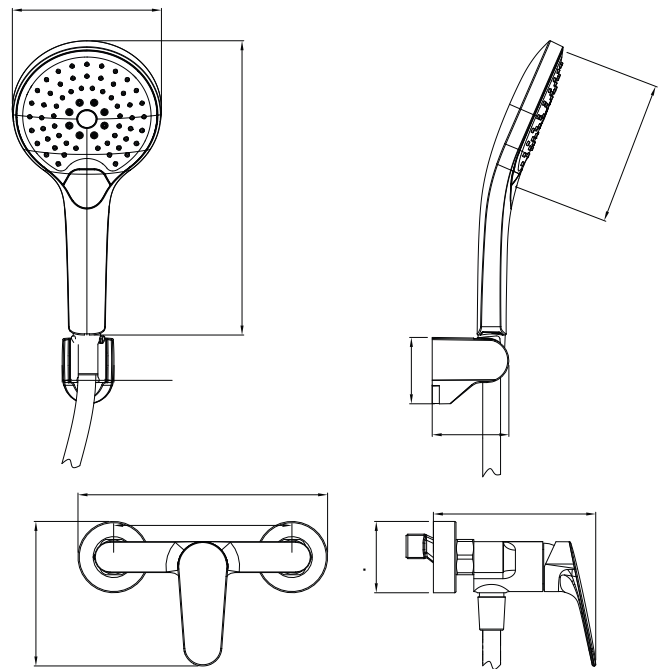

Características

- Cartucho cerámico.
- Mezclador con aireador.
- 

Maneral de ducha 3 funciones

(12 % / & ! % 4 !

Acabado

Piezas de repuesto disponibles.

MANERAL DE DUCHA Ø mm. O
Boquillas de silicona fáciles de limpiar.

Medidas (mm)

.+) + !#. + (* + * + 4
) 0!
 O O) O O § O ! O O 5

.+) + !#. + (* + * + 4