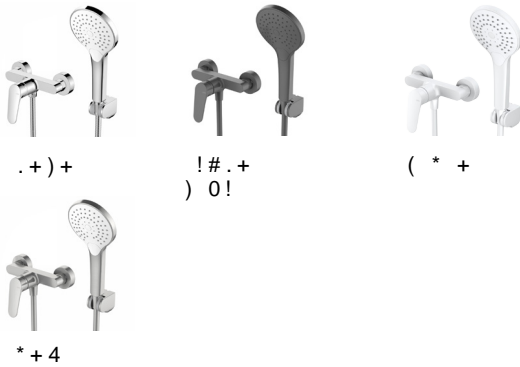

Características

- Cartucho cerámico.
- Mezclador con aireador.
- 

Maneral de ducha 3 funciones

(12 % / & ! % 4 !

Acabado

Piezas de repuesto disponibles.

MANERAL DE DUCHA Ø mm. O
Boquillas de silicona fáciles de limpiar.

Medidas (mm)

.+) + !#. + (* + * + 4
) 0!
 O O) O O § O ! O O 5

.+) + !#. + (* + * + 4