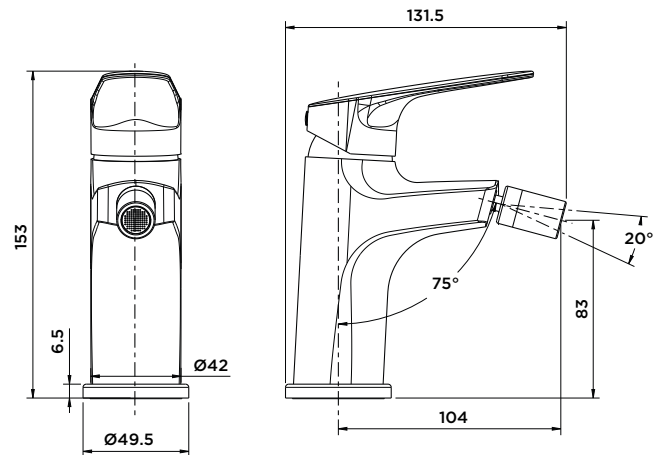

Se definen cinco niveles que determinan el caudal de los grifos, buscando reducir el consumo y el impacto ambiental.

Acabado

Cromo
3555710500

Negro mate
3555700500

Blanco
3555730500

Inox
3555715500

Medidas (mm)