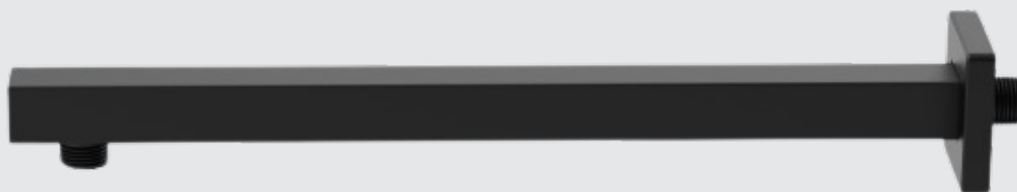

Ducha

BRAZO ROCIADOR CUADRADO

Mural

stillo

www.bystillo.com

NEGRO MATE

Ducha

BRAZO ROCIADOR CUADRADO

stillo

Características

- Fabricado en acero inox AISI 304 en acabado negro mate.
- Resiste más de 24 horas de cámara de niebla salina ácida.
- El recubrimiento superficial tiene un espesor de 0.15 Um.
- Medida de conexión: S2 1/2"
- Tipo de instalación: mural/pared.

Acabado

Negro mate
3559850267

Medidas (mm)