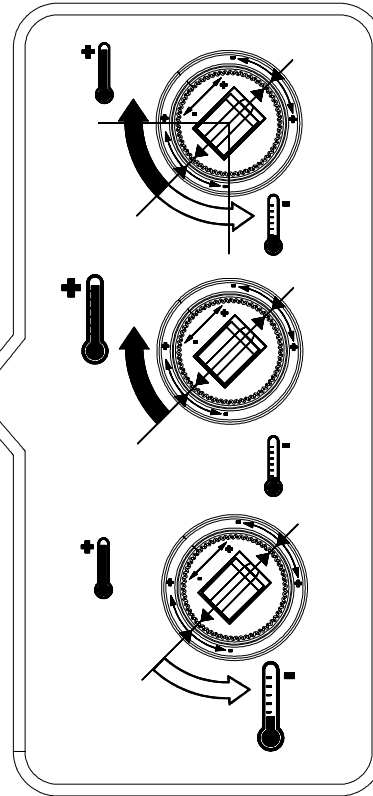

## MONOMANDO ZEUS BIDE CROMO STILLO

3559895007  
MANETA ZEUS LAVABO/BIDE/  
DUCHA/BAÑO-DUCHA CROMO  
STILLO

3559830514  
CARTUJO MEZCLADOR HERA  
BIDE ZEUS LAVABO/BIDE  
STILLO

3559895049  
AIREADOR ZEUS BIDE CROMO  
STILLO

3559895055  
KIT DE FIJACION ZEUS  
LAVABO/LAV ALTO/  
BIDE STILLO