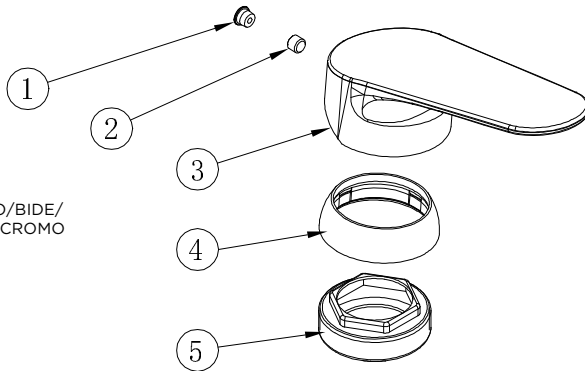

## MONOMANDO ZEUS BIDE CROMO STILLO

3559895007  
MANETA ZEUS LAVABO/BIDE/  
DUCHA/BAÑO-DUCHA CROMO  
STILLO

3559830514  
CARTUJO MEZCLADOR HERA  
BIDE ZEUS LAVABO/BIDE  
STILLO

3559895049  
AIREADOR ZEUS BIDE CROMO  
STILLO