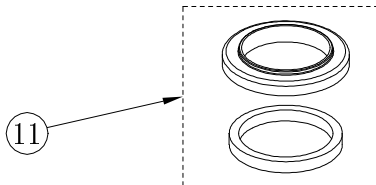

## MONOMANDO ZEUS BIDE CROMO STILLO

3559895007  
MANETA ZEUS LAVABO/BIDE/  
DUCHA/BAÑO-DUCHA CROMO  
STILLO

3559830514  
CARTUJO MEZCLADOR HERA  
BIDE ZEUS LAVABO/BIDE  
STILLO

3559895049  
AIREADOR ZEUS BIDE CROMO  
STILLO