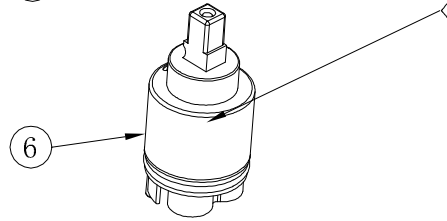

## MONOMANDO ZEUS BIDE CROMO STILLO

3559895007  
MANETA ZEUS LAVABO/BIDE/  
DUCHA/BAÑO-DUCHA CROMO  
STILLO

3559830514  
CARTUJO MEZCLADOR HERA  
BIDE ZEUS LAVABO/BIDE  
STILLO

3559895049  
AIREADOR ZEUS BIDE CROMO  
STILLO