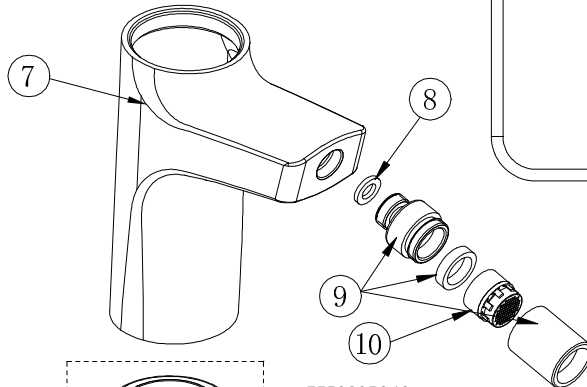

## MONOMANDO ZEUS BIDE CROMO STILLO

3559895007  
MANETA ZEUS LAVABO/BIDE/  
DUCHA/BAÑO-DUCHA CROMO  
STILLO

3559830514  
CARTUJO MEZCLADOR HERA  
BIDE ZEUS LAVABO/BIDE  
STILLO

3559895049  
AIREADOR ZEUS BIDE CROMO  
STILLO