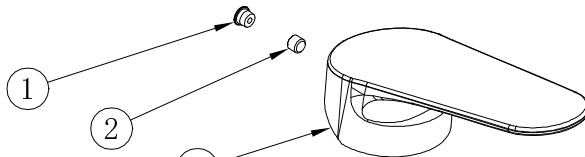

3555710500

MONOMANDO ZEUS BIDE CROMO STILLO

3559895007
MANETA ZEUS LAVABO/BIDE/
DUCHA/BAÑO-DUCHA CROMO
STILLO

3559830514
CARTUCHO MEZCLADOR HERA
BIDE ZEUS LAVABO/BIDE
STILLO

3559895049
AIREADOR ZEUS BIDE CROMO
STILLO