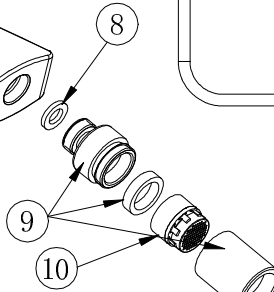

3555710500

MONOMANDO ZEUS BIDE CROMO STILLO

3559895007
MANETA ZEUS LAVABO/BIDE/
DUCHA/BAÑO-DUCHA CROMO
STILLO

3559830514
CARTUCHO MEZCLADOR HERA
BIDE ZEUS LAVABO/BIDE
STILLO

3559895049
AIREADOR ZEUS BIDE CROMO
STILLO

3559895055
KIT DE FIJACION ZEUS
LAVABO/LAV ALTO/
BIDE STILLO