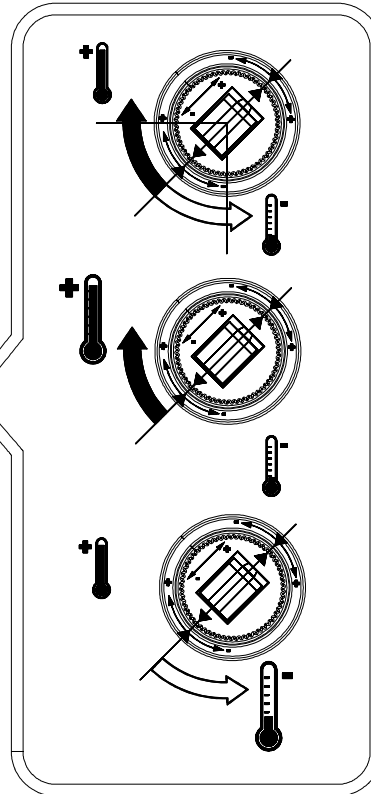

3555710500

MONOMANDO ZEUS BIDE CROMO STILLO

3559895007
MANETA ZEUS LAVABO/BIDE/
DUCHA/BAÑO-DUCHA CROMO
STILLO

3559830514
CARTUCHO MEZCLADOR HERA
BIDE ZEUS LAVABO/BIDE
STILLO

3559895049
AIREADOR ZEUS BIDE CROMO
STILLO

3559895055
KIT DE FIJACION ZEUS
LAVABO/LAV ALTO/
BIDE STILLO