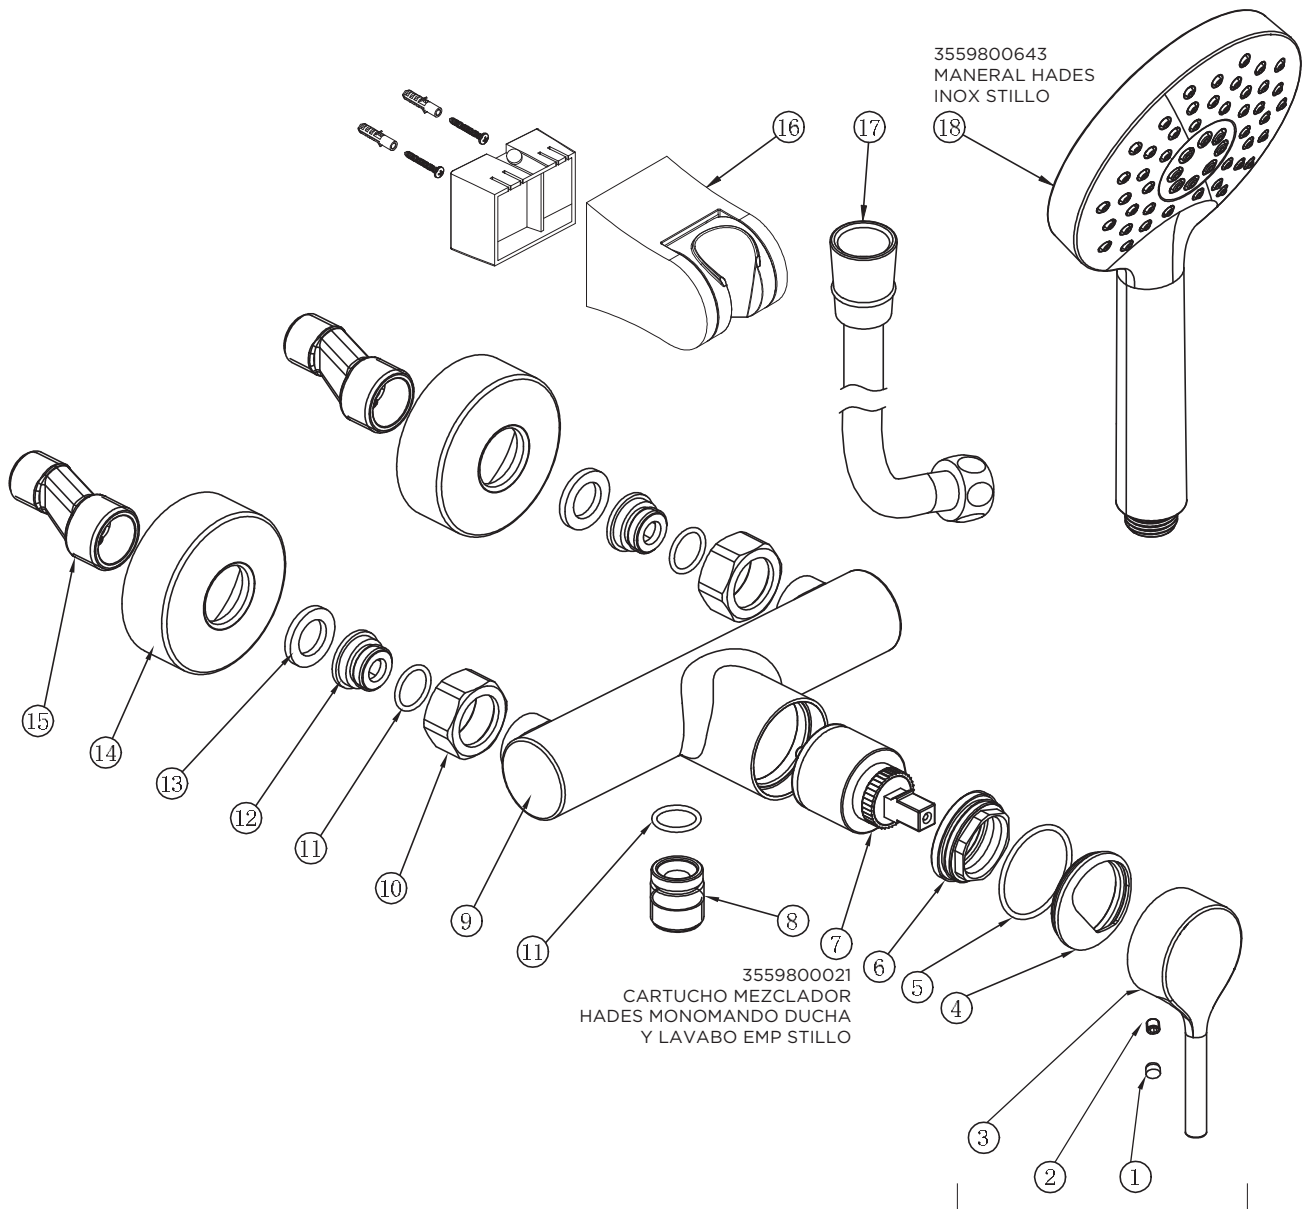

3553815155 (liso) - 3553816155 (moleteado)  
**MONOMANDO HADES DUCHA INOX STILLO**

3559800843  
MANETA HADES EMPOTRAR  
LAVABO/DUCHA LISA INOX STILLO

3559800813  
MANETA HADES EMPOTRAR  
LAVABO/DUCHA MOLETEADA INOX  
STILLO