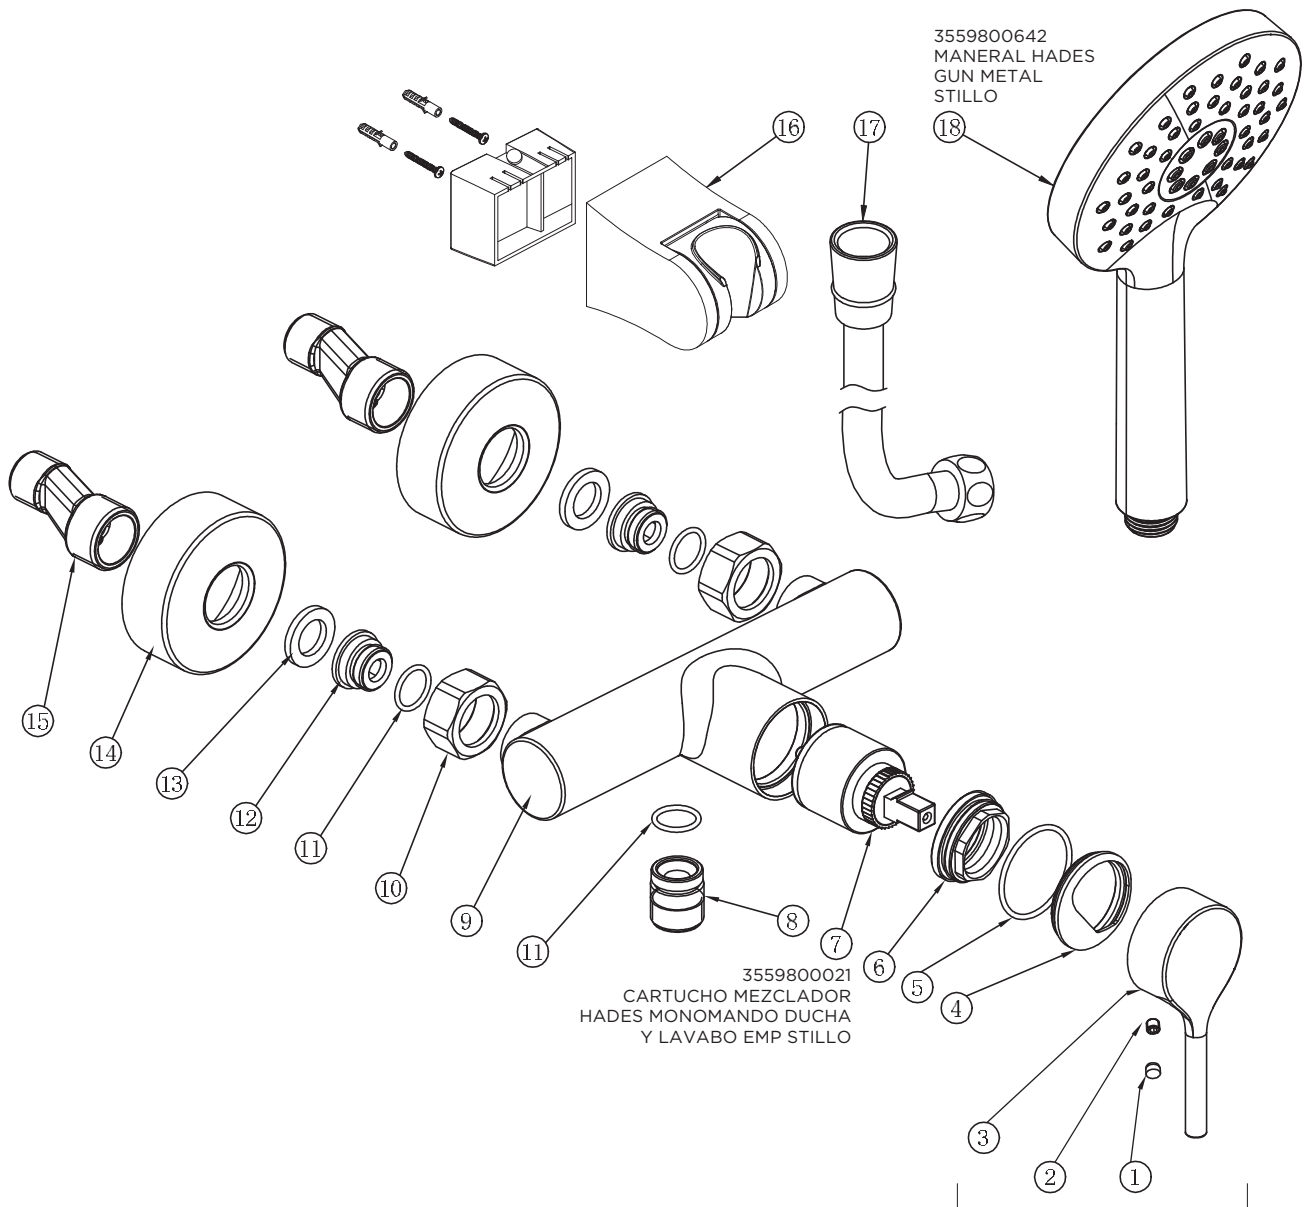

3553820155 (liso) - 3553821155 (moleteado)

## MONOMANDO HADES DUCHA GUN METAL STILLO

3559800642  
MANERAL HADES  
GUN METAL  
STILLO

3559800021  
CARTUCHO MEZCLADOR  
HADES MONOMANDO DUCHA  
Y LAVABO EMP STILLO

3559800855  
MANETA HADES EMPOTRAR  
LAV/DUCHA LISA GUN METAL STILLO

3559800825  
MANETA HADES EMPOTRAR  
LAV/DUCHA MOLETEADA GUN METAL  
STILLO