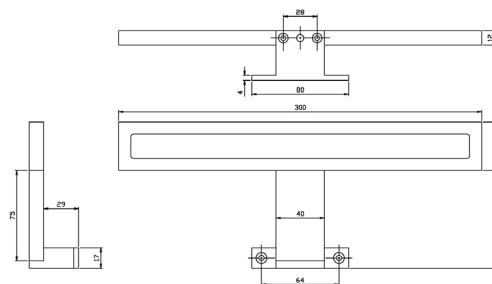

Iluminación
NAOS LED

stillo

www.bystillo.com

CROMO

Acabado

Cromo

Medidas (mm)

MEDIDAS (MM)	CÓDIGOS	POTENCIA	LM	K
300	3350065082	4,5 W	400	4000
400	3350065083	6 W	450	4000
600	3350065084	9 W	500	4000