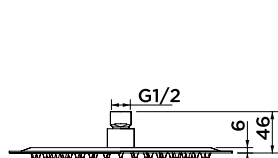

Ducha

HADES CON REPISA **stillo**

Características

- Altura de la barra 860 - 1.260 cm.
- Maneral de ducha de 3 funciones con pulsador.
- Inversores de botones; ventaja puede salir agua por el rociador y el maneral al mismo tiempo.
- Recubrimiento electrolítico: cromo y negro.
- Recubrimiento PVD: inox, oro y gun metal.
- Caudal reducido:
 - Rociador: 12,6 l/min.
 - Maneral: 7,8 l/min.
- Repisa integrada antiadherente a la cal.
- Presión max. Trabajo 5 bar.

Incluye:

- Rociador orientable de Ø250 mm.
- Maneral de ducha de Ø120 mm.
- Barra telescópica.
- Grifería monomando con cartucho cerámico.
- Soporte deslizante y regulable en altura.
- Flexible PVC 1,5 m en PVC.

ROCIADOR ORIENTABLE Ø250 mm.

Boquillas de silicona fáciles de limpiar.

Cromo

Inox

Negro mate

Oro

Gun Metal

MANERAL DE DUCHA Ø120 mm.