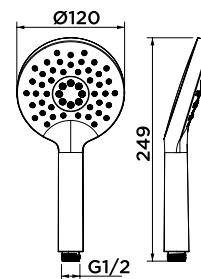

FLEXO CON FUNCIÓN ANTI-TWIST Y PVC*