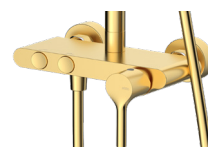

Ducha

HADES CON REPISA **stillo**

Características

- Altura de la barra 860 - 1.260 cm.
- Maneral de ducha de 3 funciones con pulsador.
- Inversores de botones; ventaja puede salir agua por el rociador y el maneral al mismo tiempo.
- Recubrimiento electrolítico: cromo y negro.
- Recubrimiento PVD: inox, oro y gun metal.
- Caudal reducido:
 - Rociador: 12,6 l/min.
 - Maneral: 7,8 l/min.
- Repisa integrada antiadherente a la cal.
- Presión max. Trabajo 5 bar.

Incluye:

- Rociador orientable de Ø250 mm.
- Maneral de ducha de Ø120 mm.
- Barra telescópica.
- Grifería monomando con cartucho cerámico.
- Soporte deslizante y regulable en altura.
- Flexible PVC 1,5 m en PVC.

CUERPO DE DUCHA

Cromo
3553810190

Negro mate
3553800190

Inox
3553815190

Oro
3553825190

Gun Metal
3553820190

Medidas (mm)

Accesorios de ducha

ROCIADOR ORIENTABLE Ø250 mm.

Boquillas de silicona fáciles de limpiar.

Cromo

Inox

Negro mate

Oro

Gun Metal

MANERAL DE DUCHA Ø120 mm.