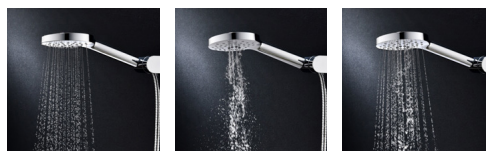

Ducha

HADES CON REPISA

stillo

Conjunto ducha monomando

www.bystillo.com

Domina tu experiencia de ducha con el poder divino de Hades: monomando, repisa incorporada y 5 acabados impresionantes. ¡Eleva tu baño al Olimpo del estilo!

Ducha

HADES CON REPISA **stillo**

Características

- Altura de la barra 860 - 1.260 cm.
- Maneral de ducha de 3 funciones con pulsador.
- Inversores de botones; ventaja puede salir agua por el rociador y el maneral al mismo tiempo.
- Recubrimiento electrolítico: cromo y negro.
- Recubrimiento PVD: inox, oro y gun metal.
- Caudal reducido:
 - Rociador: 12,6 l/min.
 - Maneral: 7,8 l/min.
- Repisa integrada antiadherente a la cal.
- Presión max. Trabajo 5 bar.

Incluye:

- Rociador orientable de Ø250 mm.
- Maneral de ducha de Ø120 mm.
- Barra telescópica.
- Grifería monomando con cartucho cerámico.
- Soporte deslizante y regulable en altura.
- Flexible PVC 1,5 m en PVC.

Tecnología

TRATAMIENTO
PVD

Para los acabados; inox, negro y gun metal. Mejora la durabilidad y estética del producto.

Maneral de ducha 3 funciones

Lluvia

Masaje

Mixe

Acabados