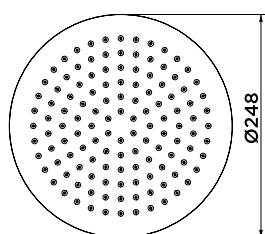

Ducha

HADES CON REPISA **stillo**

Características

- Altura de la barra 860 - 1.260 cm.
- Maneral de ducha de 3 funciones con pulsador.
- Inversores de botones; ventaja puede salir agua por el rociador y el maneral al mismo tiempo.
- Recubrimiento electrolítico: cromo y negro.
- Recubrimiento PVD: inox, oro y gun metal.
- Caudal reducido:
 - Rociador: 12,6 l/min.
 - Maneral: 7,8 l/min.
- Repisa integrada antiadherente a la cal.
- Presión max. Trabajo 5 bar.

Incluye:

- Rociador orientable de Ø250 mm.
- Maneral de ducha de Ø120 mm.
- Barra telescópica.
- Grifería monomando con cartucho cerámico.
- Soporte deslizante y regulable en altura.
- Flexible PVC 1,5 m en PVC.

CUERPO DE DUCHA

Cromo
3553810190

Negro mate
3553800190

Inox
3553815190

Oro
3553825190

Gun Metal
3553820190

Medidas (mm)

Accesorios de ducha

ROCIADOR ORIENTABLE Ø250 mm.

Boquillas de silicona fáciles de limpiar.

Cromo

Inox

Negro mate

Oro

Gun Metal

MANERAL DE DUCHA Ø120 mm.