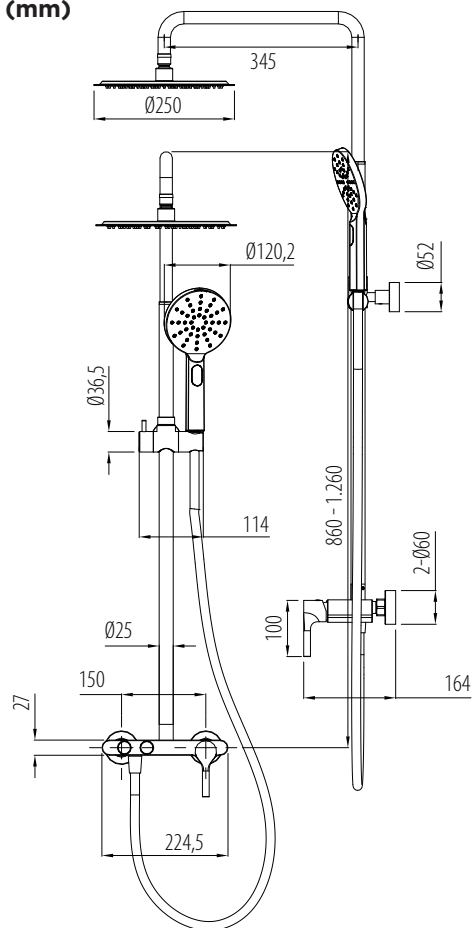

Ducha

HADES CON REPISA **stillo**

Características

- Altura de la barra 860 - 1.260 cm.
- Maneral de ducha de 3 funciones con pulsador.
- Inversores de botones; ventaja puede salir agua por el rociador y el maneral al mismo tiempo.
- Recubrimiento electrolítico: cromo y negro.
- Recubrimiento PVD: inox, oro y gun metal.
- Caudal reducido:
 - Rociador: 12,6 l/min.
 - Maneral: 7,8 l/min.
- Repisa integrada antiadherente a la cal.
- Presión max. Trabajo 5 bar.

Incluye:

- Rociador orientable de Ø250 mm.
- Maneral de ducha de Ø120 mm.
- Barra telescópica.
- Grifería monomando con cartucho cerámico.
- Soporte deslizante y regulable en altura.
- Flexible PVC 1,5 m en PVC.

CUERPO DE DUCHA

Cromo
3553810190

Negro mate
3553800190

Inox
3553815190

Oro
3553825190

Gun Metal
3553820190

Medidas (mm)

Accesorios de ducha

ROCIADOR ORIENTABLE Ø250 mm.

Boquillas de silicona fáciles de limpiar.

Cromo

Inox

Negro mate

Oro

Gun Metal

MANERAL DE DUCHA Ø120 mm.