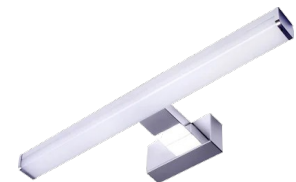

# CERES LED

**stillo**

[www.bystillo.com](http://www.bystillo.com)

**CROMO**

---

**NEGRO MATE**

---

**Acabado**

Cromo

Negro

MEDIDAS (MM)	CÓDIGOS	ACABADO	POTENCIA	LM	K
350	3350065080	Cromo	6 W	400	4000
600	3350065081	Cromo	12 W	900	4000
350	3350065078	Negro	6 W	400	4000
600	3350065079	Negro	12 W	900	4000