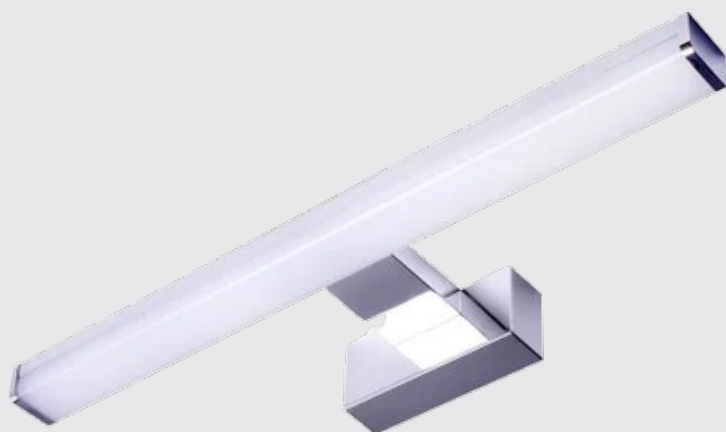

Iluminación

# CERES LED

**stillo**

[www.bystillo.com](http://www.bystillo.com)

**CROMO**

---

**NEGRO MATE**

---

**Acabado**

Cromo

Negro

MEDIDAS (MM)	CÓDIGOS	ACABADO	POTENCIA	LM	K
350	3350065080	Cromo	6 W	400	4000
600	3350065081	Cromo	12 W	900	4000
350	3350065078	Negro	6 W	400	4000
600	3350065079	Negro	12 W	900	4000