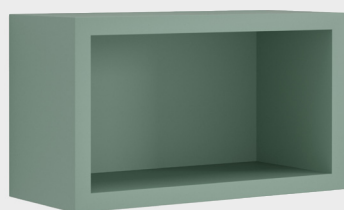

# MÓDULO HORIZONTAL **stillo** ABIERTO

Muebles auxiliares

[www.bystillo.com](http://www.bystillo.com)

**BLANCO MATE**

**ANTRACITA**

**ROBLE NATURAL**

**PINO GRIS**

**VERDE HOJA**

## Medidas (mm)

200 x 350 x 150 mm