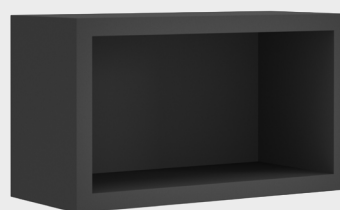

# MÓDULO HORIZONTAL **stillo** ABIERTO

Muebles auxiliares

[www.bystillo.com](http://www.bystillo.com)

**BLANCO MATE**

**ANTRACITA**

**ROBLE NATURAL**

**PINO GRIS**

**VERDE HOJA**

## Medidas (mm)

200 x 350 x 150 mm