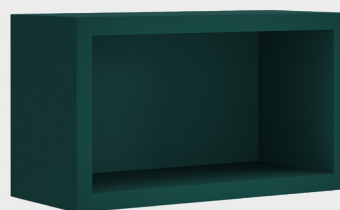

# MÓDULO HORIZONTAL **stillo** ABIERTO

Muebles auxiliares

[www.bystillo.com](http://www.bystillo.com)

**BLANCO MATE**

**ANTRACITA**

**ROBLE NATURAL**

**PINO GRIS**

**VERDE HOJA**

## Medidas (mm)

200 x 350 x 150 mm