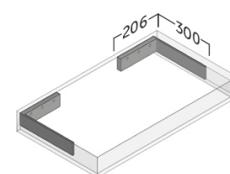

Acabado

Medidas (mm)

Blanco mate

CÓDIGO	MEDIDAS (MM)
3350027146	600 x 460 x 100
3350027009	700 x 460 x 100
3350027010	800 x 460 x 100
3353500132	900 x 460 x 100
3359904113	1000 x 460 x 100
3350027012	1200 x 460 x 100
3350027148	1300 x 460 x 100
3350027149	1400 x 460 x 100
3350027150	1500 x 460 x 100
3350027151	1600 x 460 x 100
3350027152	1700 x 460 x 100
3350027153	1800 x 460 x 100
3350027154	1900 x 460 x 100
3350027155	2000 x 460 x 100

Lavabos, Espejos y Grifos no incluidos.

NIVAL ENCIMERA CON FALDÓN

stillo

Opción Toallero

- Posibilidad de incorporar uno o dos toalleros en el faldón frontal.
- Por defecto el toallero viene centrado en la encimera.
- Para otras posiciones indicar posición en plano. Ref.: 3350027902.

Opción Copete

- Copete trasero. Altura de 70 mm, espesor de 12 mm.
- Piezas servidas según ancho/profundidad del lavabo y posibilidad de pieza a medida (facturación mínima 450 mm)

MEDIDA (mm)	CÓDIGO
A medida	3350027900
448 (copete lateral)	3350027905
500	3350027906
600	3350027907
700	3350027908
800	3350027909
900	3350027910
1000	3350027911
1100	3350027912
1200	3350027913
1300	3350027914
1400	3350027915
1500	3350027916
1600	3350027917
1700	3350027918
1800	3350027919
1900	3350027920
2000	3350027921

Incluye

- Incluye juego de dos escuadras de sujeción a pared suficiente para una instalación óptima.
- Las medidas de 1500 mm o superiores incluyen 2 juegos de escuadras.
- Juego de dos escuadras adicional: 3350080750.