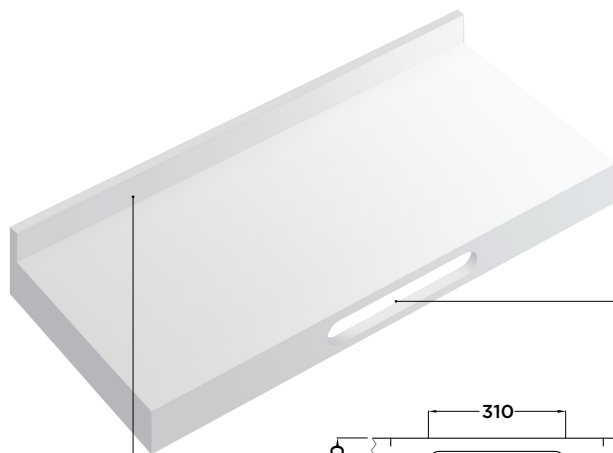

Mobiliario

NIVAL ENCIMERA CON FALDÓN

Encimeras para muebles

stillo

www.bystillo.com

Encimera con faldón de la familia Nival pensada para la utilización de lavabos de sobre encimera o como balda adicional.

NIVAL ENCIMERA CON FALDÓN

Descripción del producto

- Encimera con faldón de 100 mm de espesor, fabricada con plancha de Solid Surface de 12 mm de espesor.
- Acabado Blanco mate.
- El taladro para el grifo no viene hecho. Puede realizarse con herramienta convencional para madera.

Acabado

Medidas (mm)

Blanco mate

CÓDIGO	MEDIDAS (MM)
3350027146	600 x 460 x 100
3350027009	700 x 460 x 100
3350027010	800 x 460 x 100
3353500132	900 x 460 x 100
3359904113	1000 x 460 x 100
3350027012	1200 x 460 x 100
3350027148	1300 x 460 x 100
3350027149	1400 x 460 x 100
3350027150	1500 x 460 x 100
3350027151	1600 x 460 x 100
3350027152	1700 x 460 x 100
3350027153	1800 x 460 x 100
3350027154	1900 x 460 x 100
3350027155	2000 x 460 x 100

Lavabos, Espejos y Grifos no incluidos.

NIVAL ENCIMERA CON FALDÓN

stillo

Opción Toallero

- Posibilidad de incorporar uno o dos toalleros en el faldón frontal.
- Por defecto el toallero viene centrado en la encimera.
- Para otras posiciones indicar posición en plano. Ref.: 3350027902.