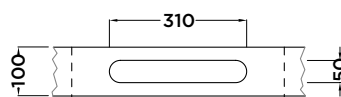

NIVAL ENCIMERA CON FALDÓN

stillo