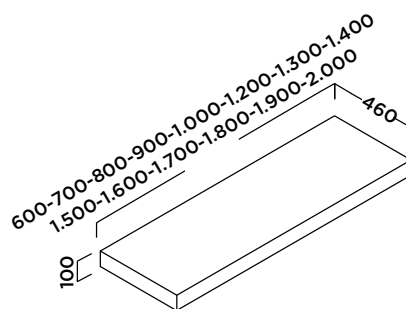

Mobiliario

NIVAL ENCIMERA CON FALDÓN

Encimeras para muebles

stillo

www.bystillo.com

Encimera con faldón de la familia Nival pensada para la utilización de lavabos de sobre encimera o como balda adicional.

NIVAL ENCIMERA CON FALDÓN

Descripción del producto

- Encimera con faldón de 100 mm de espesor, fabricada con plancha de Solid Surface de 12 mm de espesor.
- Acabado Blanco mate.
- El taladro para el grifo no viene hecho. Puede realizarse con herramienta convencional para madera.

Acabado

Medidas (mm)

Blanco mate

CÓDIGO	MEDIDAS (MM)
3350027146	600 x 460 x 100
3350027009	700 x 460 x 100
3350027010	800 x 460 x 100
3353500132	900 x 460 x 100
3359904113	1000 x 460 x 100
3350027012	1200 x 460 x 100
3350027148	1300 x 460 x 100
3350027149	1400 x 460 x 100
3350027150	1500 x 460 x 100
3350027151	1600 x 460 x 100
3350027152	1700 x 460 x 100
3350027153	1800 x 460 x 100
3350027154	1900 x 460 x 100
3350027155	2000 x 460 x 100

Opción Copete

- Copete trasero. Altura de 70 mm, espesor de 12 mm.
- Piezas servidas según ancho/profundidad del lavabo y posibilidad de pieza a medida (facturación mínima 450 mm)

MEDIDA (mm)	CÓDIGO
A medida	3350027900
448 (copete lateral)	3350027905
500	3350027906
600	3350027907
700	3350027908
800	3350027909
900	3350027910
1000	3350027911
1100	3350027912
1200	3350027913
1300	3350027914
1400	3350027915
1500	3350027916
1600	3350027917
1700	3350027918
1800	3350027919
1900	3350027920
2000	3350027921