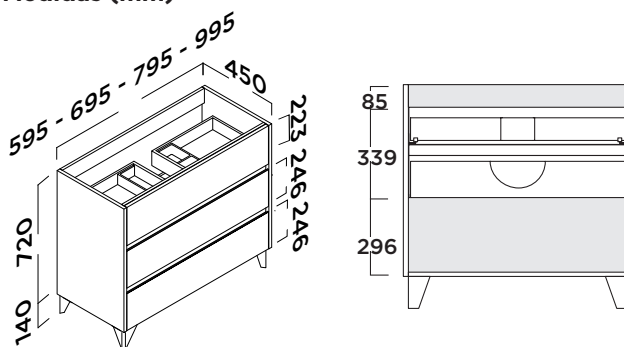

Cajones y herrajes

- Mueble de dos cajones de madera con guías ocultas
- marca Hettich.
- Regulación de los frentes lateral y en altura.
- Cajones de extracción parcial.
- Cierre amortiguado.
- Carga máxima de los cajones de 30 kg.

Acabados

Lacado
Blanco brillo

Laminado
Roble natural

Laminado
Pino gris

Medidas (mm)

MOBILIARIO	CÓDIGO MUEBLE 60	CÓDIGO MUEBLE 70	CÓDIGO MUEBLE 80	CÓDIGO MUEBLE 100
Blanco brillo	3350005720	3350005725	3350005730	3350005735
Roble natural	3350005722	3350005727	3350005732	3350005737
Pino gris	3350005721	3350005726	3350005731	3350005736