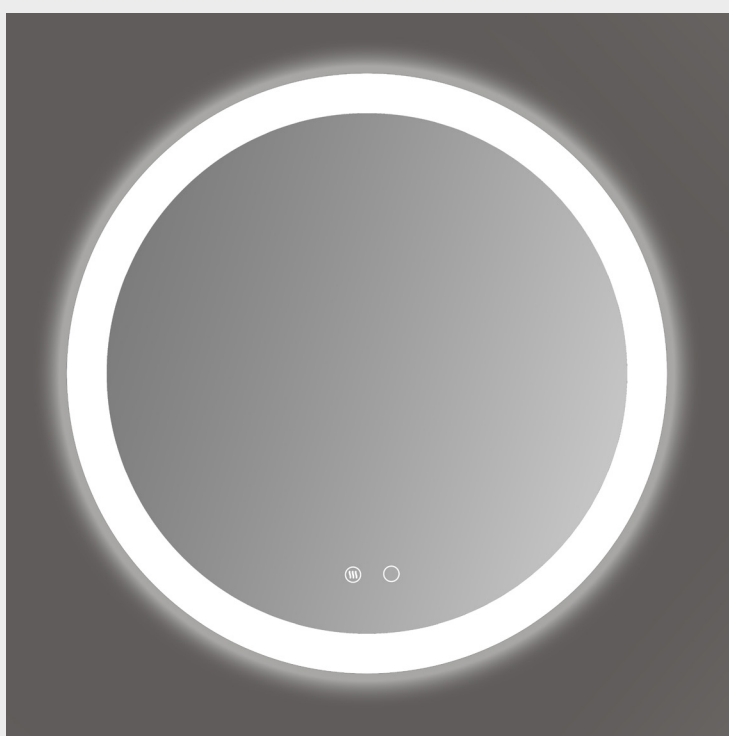

Mobiliario

ESPEJOS CON LUZ ALBA

Espejos

stillo

www.bystillo.com

**AÑOS
GARANTÍA**

Luz de apoyo colocada en la parte frontal del espejo para cuando quieres iluminación extra.
Luz decorativa que esta colocada detrás o en el borde del espejo.

Mobiliario

ESPEJOS CON LUZ ALBA

stillo

Características

- Contorno arenado perimetral que proporciona luz frontal y retroiluminación.
- Temperatura por defecto 4200K. / 120 LED/ml. / IP44.

MEDIDAS (MM)	CON LUZ CÓDIGO	CON LUZ Y TOUCH CÓDIGO	CON LUZ, TOUCH Y ANTIVAHO CÓDIGO
Ø600 mm	3350036012	3350036014	3350036016
Ø700 mm	3350036100	3350036104	3350036108
Ø800 mm	3350036013	3350036015	3350036017
Ø900 mm	3350036101	3350036105	3350036109
Ø1.000 mm	3350036102	3350036106	3350036110
Ø1.200 mm	3350036103	3350036107	3350036111