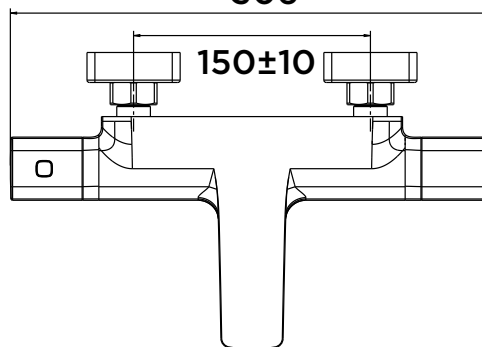

Características

- Caudal; 20 l/min a 3 bares.
- Material del grifo: cartucho termostático Sedal

Incluye:

- Mezclador con aireador.
- Inversor integrado en el cuerpo de la grifería.
- Presión máx. Trabajo 5 bar.

Acabados

Cromo
3553710400

Negro
3553700400

Piezas de repuesto disponibles.

Medidas (mm)

173

306

150±10