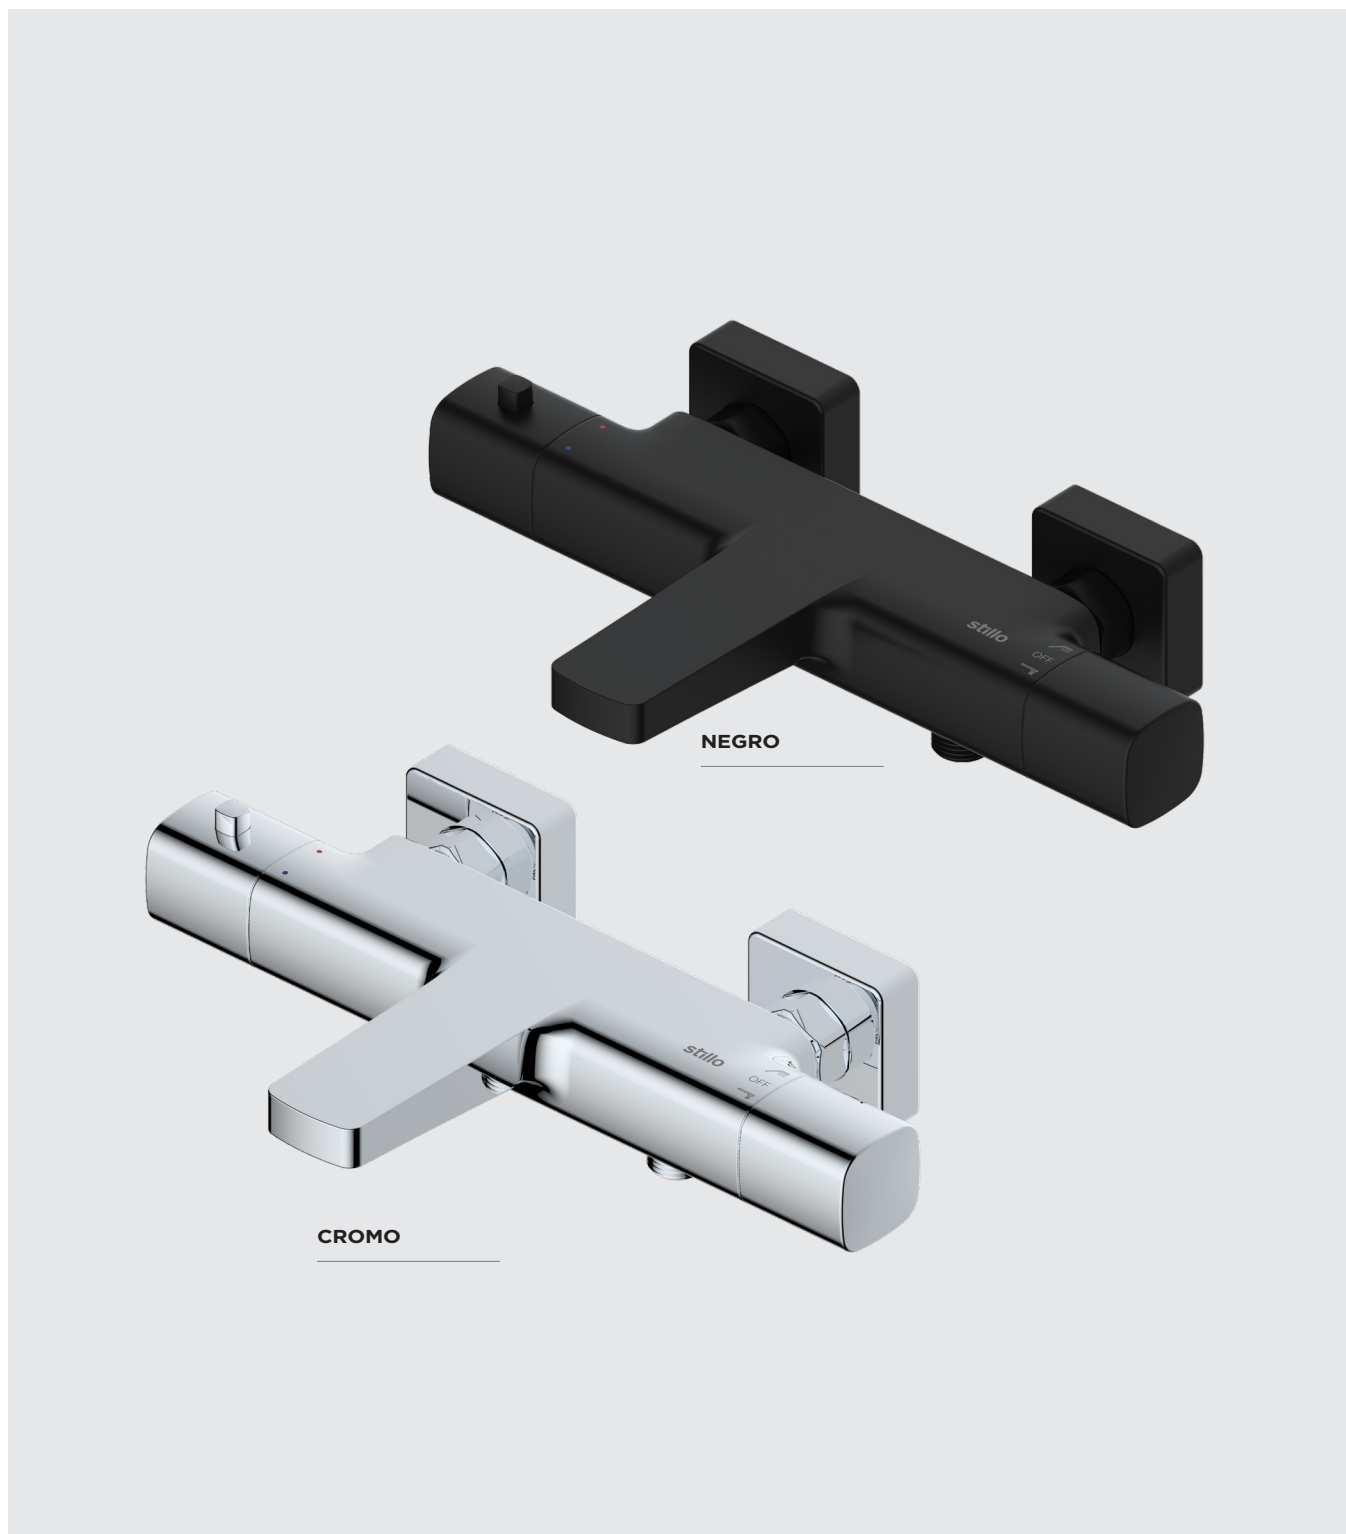

Grifería

EROS

Mezclador termostático baño-ducha

stillo

www.bystillo.com

NEGRO

CROMO

Eros es el conjunto de grifería perfecto para cualquier cuarto de baño. Este grifo de diseño, cuenta con una ancha maneta que hace que su uso sea confortable y funcional.

Características

- Caudal; 20 l/min a 3 bares.
- Material del grifo: cartucho termostático Sedal

Incluye:

- Mezclador con aireador.
- Inversor integrado en el cuerpo de la grifería.
- Presión máx. Trabajo 5 bar.

Acabados

Cromo
3553710400

Negro
3553700400

Piezas de repuesto disponibles.

Medidas (mm)

173

306

150±10