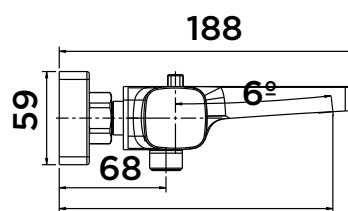

Acabados

Cromo
3553710400

Negro
3553700400

Piezas de repuesto disponibles.

Medidas (mm)

173

306

150±10