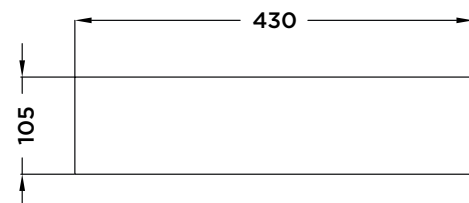

Acabados

Blanco brillo

Blanco mate

Azul space

Moka mate

Gris mate

Verde hoja mate

Medidas (mm)

CÓDIGO	MEDIDAS (mm)
3350025076	430 x 430 x 105 Blanco brillo
3350025380	430 x 430 x 105 Moka mate
3350025381	430 x 430 x 105 Azul space
3350025379	430 x 430 x 105 Blanco mate
3350025382	430 x 430 x 105 Gris mate
3350026006	Ø430 x 105 Verde hoja mate