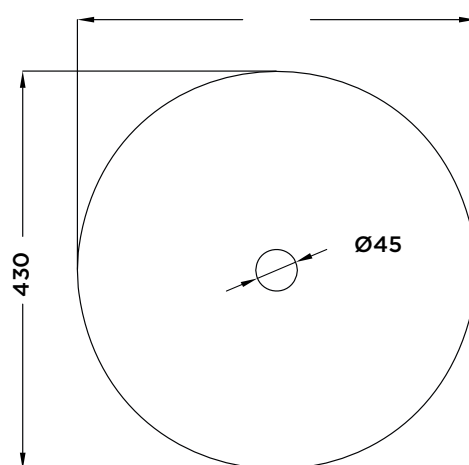

Acabados

Blanco brillo

Blanco mate

Azul space

Moka mate

Gris mate

Verde hoja mate

Medidas (mm)

CÓDIGO	MEDIDAS (mm)
3350025076	430 x 430 x 105 Blanco brillo
3350025380	430 x 430 x 105 Moka mate
3350025381	430 x 430 x 105 Azul space
3350025379	430 x 430 x 105 Blanco mate
3350025382	430 x 430 x 105 Gris mate
3350026006	Ø430 x 105 Verde hoja mate