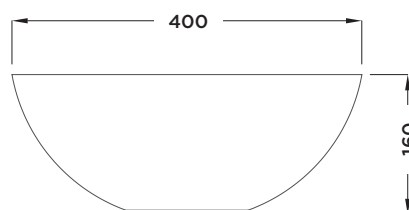

Verde hoja mate

Medidas (mm)

CÓDIGO	MEDIDAS (mm)
3350025100	Ø400 x 160 Blanco brillo
3350025386	Ø400 x 160 Moka mate
3350025390	Ø400 x 160 Blanco mate
3350025387	Ø400 x 160 Azul Space
3350025388	Ø400 x 160 Gris mate
3350026005	Ø400 x 160 Verde Hoja Mate