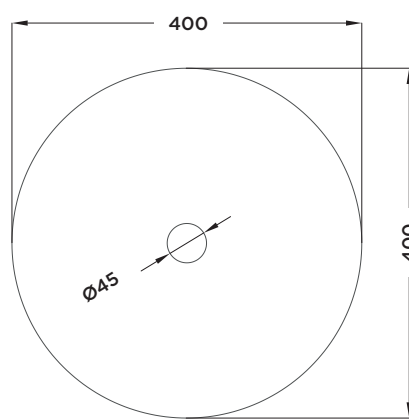

Verde hoja mate

Medidas (mm)

CÓDIGO	MEDIDAS (mm)
3350025100	Ø400 x 160 Blanco brillo
3350025386	Ø400 x 160 Moka mate
3350025390	Ø400 x 160 Blanco mate
3350025387	Ø400 x 160 Azul Space
3350025388	Ø400 x 160 Gris mate
3350026005	Ø400 x 160 Verde Hoja Mate