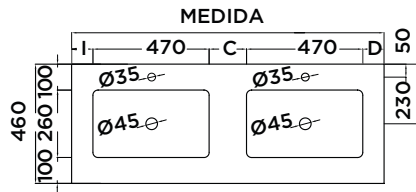

60	600	65	65
70	700	115	115
80	800	165	165
100	1000	265	265
120	1200	365	365
140	1400	465	465
150	1500	515	515
160	1600	565	565
170	1700	615	615
180	1800	665	665
190	1900	715	715
200	2000	765	765

MEDIDA (cm) TOTAL (mm) I-IZDA. (mm) D-DCHA. (mm)

80 (60+20)	800	62	268
90 (70+20)	900	112	318
90 (60+30)	900	62	368
100 (70+30)	1000	112	418
100 (80+20)	1000	62	368
110 (80+30)	1100	162	468
120 (60+60)	1200	62	668
130 (70+60)	1300	112	718
140 (70+70)	1400	112	818
150 (80+70)	1500	162	868
160 (80+80)	1600	162	968
170 (100+70)	1700	262	968
180 (100+80)	1800	262	1068
190 (100+90)	1900	262	1168
200 (100+100)	2000	262	1268

Lavabo

NIVAL CON FALDÓN **stillo**

Medidas (mm)

MEDIDA (cm)	TOTAL (mm)	I-IZDA. (mm)	C-CÉNT. (mm)	D-DCHA. (mm)	MEDIDA (cm)	TOTAL (mm)	I-IZDA. (mm)	D-DCHA. (mm)
120	1200	62	136	62	80 (20+60)	800	268	62
140	1400	112	236	112	90 (20+70)	900	318	112
140 (60+20+60)	1400	62	336	62	90 (30+60)	900	368	62
150 (70+10+70)	1500	112	336	112	100 (30+70)	1000	418	112
160	1600	162	336	162	100 (20+80)	1000	368	162
160 (60+40+60)	1600	62	536	62	110 (30+80)	1100	468	162
170 (70+30+70)	1700	112	536	112	120 (60+60)	1200	668	62
180 (80+20+80)	1800	162	536	162	130 (60+70)	1300	718	112
200	2000	262	536	262	140 (70+70)	1400	818	112
					150 (70+80)	1500	868	162
					160 (80+80)	1600	968	162
					170 (70+100)	1700	968	262
					180 (80+100)	1800	1068	262
					190 (90+100)	1900	1168	262
					200 (100+100)	2000	1268	262