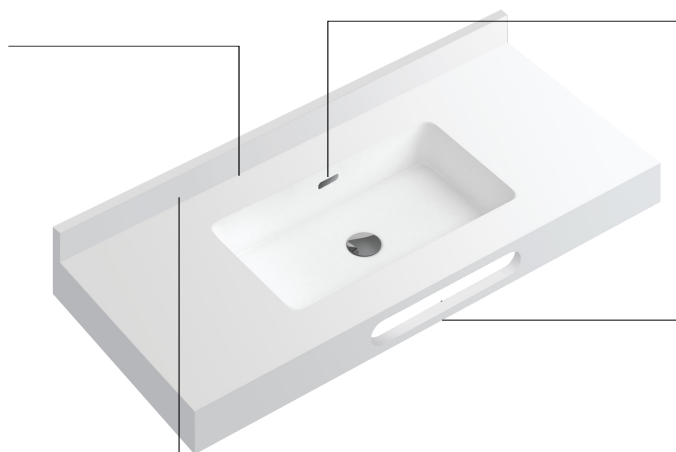

Lavabo

NIVAL CON FALDÓN **stillo**

De encimera/mural de Solid Surface

www.bystillo.com

Sumérgete en la elegancia del lavabo Nival, un símbolo de estilo sin igual, creando una experiencia en tu baño que no te dejará indiferente. Ya sea sobre encimera o mural, su diseño con faldón redefine el lujo en tu espacio personal.

Lavabo

NIVAL CON FALDÓN **stillo**

Descripción

- Lavabo fabricado en Solid Surface con faldón de 100 mm.
- Varias disposiciones de seno: centrado, desplazado y doble.
- De serie viene sin rebosadero, sin copete y con taladro para grifo (ver apartado de Opcionales).
- Instalación: mural y encimera.

Lavabo

NIVAL CON FALDÓN **stillo**

Incluye

- Juego de dos escuadras de sujeción a pared suficiente para una instalación óptima. Las medidas de 1500 mm o superiores incluyen 2 juegos de escuadras.
Ref.: 3350080749.

Opciones

OPCIÓN SIN TALADRO PARA GRIFO

Destinado a la utilización de grifos de pared. Sin coste adicional.
Ref.: 3350027974.

OPCIÓN REBOSADERO

Añade un rebosadero.
Ref.: 3350027901.

OPCIÓN TOALLERO

Posibilidad de incorporar uno o dos toalleros en el faldón frontal. Por defecto el toallero viene centrado en el seno. En el caso de doble seno y un único toallero, va centrado en el lavabo. Para otras posiciones indicar posición en plano. Ref.: 3350027902.