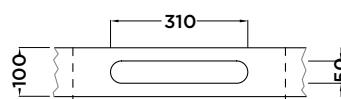

OPCIÓN COPETE

Copete trasero. Altura de 100 mm, espesor de 12 mm. Piezas servidas según ancho/profundidad del lavabo y posibilidad de pieza a medida (facturación mínima 450 mm)