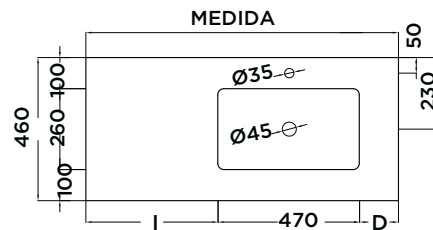

60	600	65	65
70	700	115	115
80	800	165	165
100	1000	265	265
120	1200	365	365
140	1400	465	465
150	1500	515	515
160	1600	565	565
170	1700	615	615
180	1800	665	665
190	1900	715	715
200	2000	765	765

MEDIDA (cm) TOTAL (mm) I-IZDA. (mm) D-DCHA. (mm)

80 (60+20)	800	62	268
90 (70+20)	900	112	318
90 (60+30)	900	62	368
100 (70+30)	1000	112	418
100 (80+20)	1000	62	368
110 (80+30)	1100	162	468
120 (60+60)	1200	62	668
130 (70+60)	1300	112	718
140 (70+70)	1400	112	818
150 (80+70)	1500	162	868
160 (80+80)	1600	162	968
170 (100+70)	1700	262	968
180 (100+80)	1800	262	1068
190 (100+90)	1900	262	1168
200 (100+100)	2000	262	1268

Lavabo

NIVAL CON FALDÓN **stillo**

Medidas (mm)

MEDIDA (cm)	TOTAL (mm)	I-IZDA. (mm)	C-CÉNT. (mm)	D-DCHA. (mm)	MEDIDA (cm)	TOTAL (mm)	I-IZDA. (mm)	D-DCHA. (mm)
120	1200	62	136	62	80 (20+60)	800	268	62
140	1400	112	236	112	90 (20+70)	900	318	112
140 (60+20+60)	1400	62	336	62	90 (30+60)	900	368	62
150 (70+10+70)	1500	112	336	112	100 (30+70)	1000	418	112
160	1600	162	336	162	100 (20+80)	1000	368	162
160 (60+40+60)	1600	62	536	62	110 (30+80)	1100	468	162
170 (70+30+70)	1700	112	536	112	120 (60+60)	1200	668	62
180 (80+20+80)	1800	162	536	162	130 (60+70)	1300	718	112
200	2000	262	536	262	140 (70+70)	1400	818	112
					150 (70+80)	1500	868	162
					160 (80+80)	1600	968	162
					170 (70+100)	1700	968	262
					180 (80+100)	1800	1068	262
					190 (90+100)	1900	1168	262
					200 (100+100)	2000	1268	262