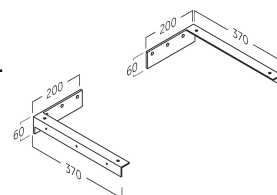

Lavabo

NIVAL CON FALDÓN **stillo**

Incluye

- Juego de dos escuadras de sujeción a pared suficiente para una instalación óptima. Las medidas de 1500 mm o superiores incluyen 2 juegos de escuadras.
  Ref.: 3350080749.