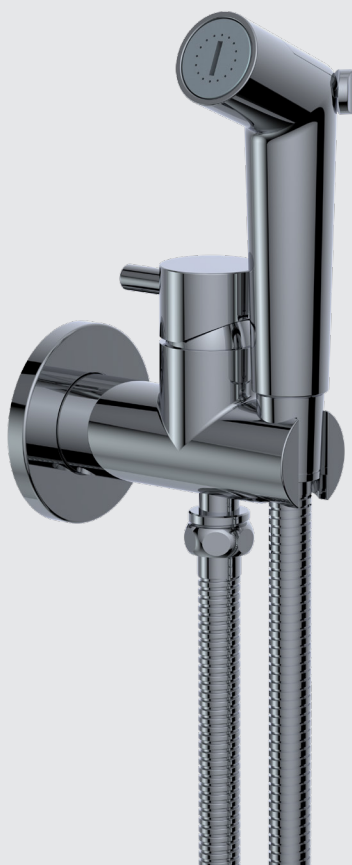

# CAPRI

Monomando empotrar wc-bidé

**stillo**

[www.bystillo.com](http://www.bystillo.com)

CROMO

NEGRO

Grifo monomando de agua fría y caliente empotrado en la pared con ducha incorporada que, situado justo al lado del WC, utiliza el inodoro como bide aportando al usuario un ahorro directo del espacio.

# KIT WC CAPRI

## Características

- Cuenta con bloqueo apertura anti inundación.
- Palanca apertura progresiva que permite regular el caudal y la presión.
- Material del grifo, con cartucho cerámico Sedal.
- Única pieza para instalar en la pared (soporte y maneral juntos) para ahorrar espacio.

## Componentes en inoxidable

- Grifería mezclador agua fría y caliente.
- Maneral de ducha teléfono.
- Soporte para sujeción incluido.
- Flexible metálico.
- Latiguillo flexible y pistola con regulación de caudal.